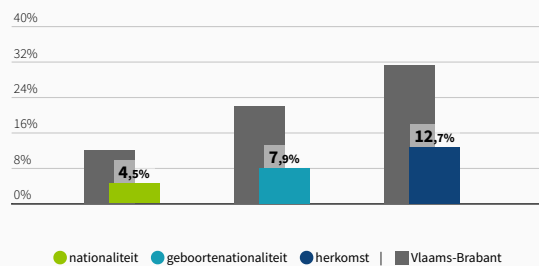

### Samenstelling totale aangroei

Onderwerp	Gooik
geboorten	93
- sterfgevallen	107
+ immigratie vanuit een andere Belgische gemeente	515
- emigratie naar een andere Belgische gemeente	412
+ immigratie vanuit het buitenland	64
- emigratie naar het buitenland	52
= TOTALE AANGROEI	101

### Evolutie aangroei

2013 - 2023

## Nationaliteit en herkomst

### Niet-Belgische (geboorte)nationaliteit en herkomst

Gooik

2024