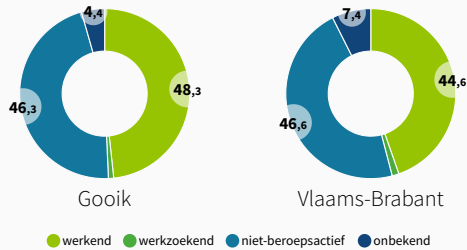

### Niet-Belgische (geboorte)nationaliteit en herkomst

Gooik

2024

### Niet-Belgische herkomst

2014 - 2024

## Socio-economische positie

### Socio-economische positie % t.o.v. alle inwoners

2021