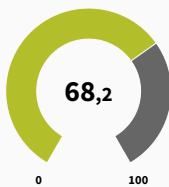

Geregistreerde landbouwoppervlakte

% t.o.v. totale oppervlakte

Gooik