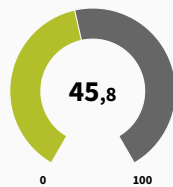

Vlaams-Brabant

2022