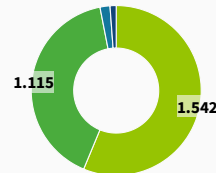

### Geregistreerde landbouwoppervlakte

% t.o.v. totale oppervlakte

Gooik

Vlaams-Brabant

2022

### Indeling naar teelt

ha

Gooik

Vlaams-Brabant

● oppervlakte akkerbouw ● oppervlakte grasland (landbouw) ● oppervlakte tuinbouw ● overige

2022