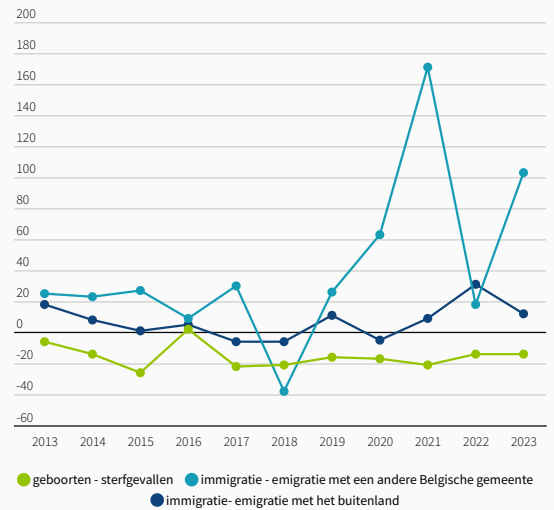

Aangroei van de bevolking

Totale aangroei

101

Gooik

9.500

Vlaams-Brabant

2023

Samenstelling totale aangroei

Onderwerp	Gooik
geboorten	93
- sterfgevallen	107
+ immigratie vanuit een andere Belgische gemeente	515
- emigratie naar een andere Belgische gemeente	412
+ immigratie vanuit het buitenland	64
- emigratie naar het buitenland	52
= TOTALE AANGROEI	101

2023

Evolutie aangroei