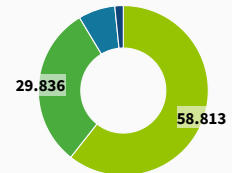

### Geregistreerde landbouwoppervlakte

% t.o.v. totale oppervlakte

Gooik

Vlaams-Brabant

2022

### Indeling naar teelt

ha

Gooik

Vlaams-Brabant

● oppervlakte akkerbouw ● oppervlakte grasland (landbouw) ● oppervlakte tuinbouw ● overige

2022