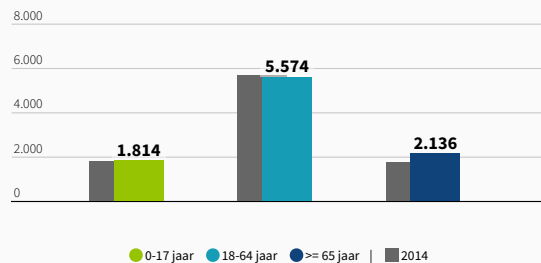

### Aantal inwoners

officiële cijfers

**9.198**

2014

**9.527**

2024

2014, 2024

### Aantal gezinnen

**3.606**

2014

**3.900**

2024

2014, 2024

### Bevolking naar leeftijd

2014, 2024

### Gezinstype

2014, 2024