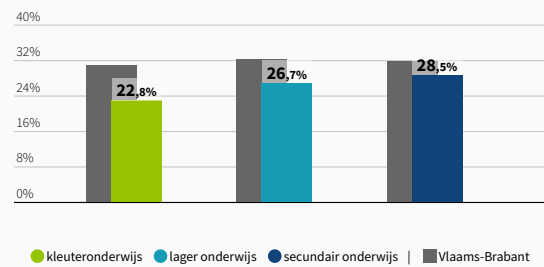

Leerlingen met een schooltoeslag

Gooik

2023

Mediaan inkomen per belastingsplichtige

€ 24.998
Gooik

€ 24.304
Vlaams-Brabant

2021

Kredietnemers met minstens één achterstallig krediet

2,0%
Gooik

2,6%
Vlaams-Brabant

2024