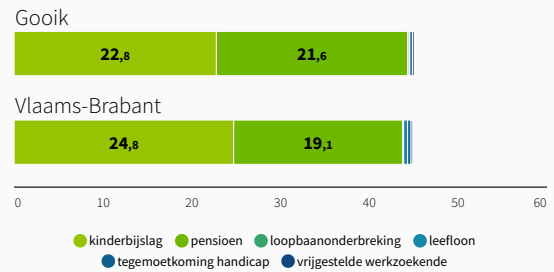

Niet-beroepsactieven (detail) % t.o.v. alle inwoners