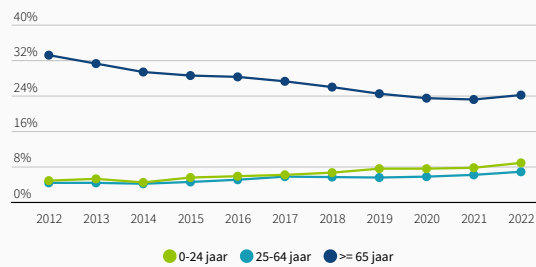

Armoede en welvaart

Personen met een laag inkomen (verhoogde tegemoetkoming)